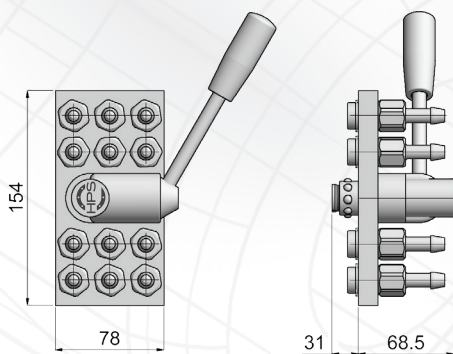

### WASSER MULTIKUPPLUNGEN – SERIE 29

#### ■ PRESS SIDE / **CÔTÉ PRESSE** / MASCHINENSEITIG

**PS2912T10** Socket only: PS29T10VL (page 60)

- Fitted with 12 Sockets for Hose Ø10mm (interior) / **Monté avec 12 Raccords pour Tuyau Ø10mm intérieur**  
12 Buchsen für Schlauch Ø10 mm innen

**PS2912T12** Socket only: PS29T12VL (page 60)

- Fitted with 12 Sockets for Hose Ø12mm (interior) / **Monté avec 12 Raccords pour Tuyau Ø12mm intérieur**  
12 Buchsen für Schlauch Ø12 mm innen

**PS2912R38** Socket only: PS29R38VL (page 60)

- Fitted with 12 Sockets / **Monté avec 12 Raccords** / 12 Buchsen
- 3/8 BSP Female Thread / **3/8 BSP Taraudés** / 3/8 BSP Innengewinde

**PS29120CFR100**

- With centralized inlet and outlet circuits Female 1" / **Avec circuits centralisés entré et sortie Taraudé en 1"**  
Mit zentralem Vor- und Rücklauf 1" Innengewinde