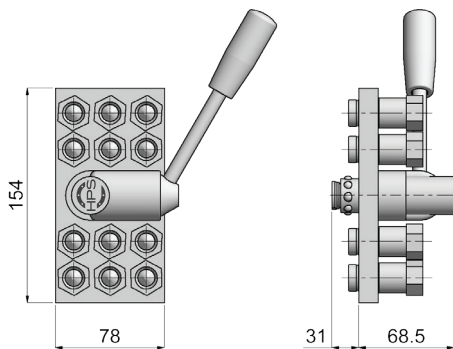

### WASSER MULTIKUPPLUNGEN – SERIE 29

#### ■ PRESS SIDE / **CÔTÉ PRESSE** / MASCHINENSEITIG

**PS2912T10** Socket only: PS29T10VL (page 60)

- Fitted with 12 Sockets for Hose Ø10mm (interior) / **Monté avec 12 Raccords pour Tuyau Ø10mm intérieur**  
12 Buchsen für Schlauch Ø10 mm innen

**PS2912T12** Socket only: PS29T12VL (page 60)

- Fitted with 12 Sockets for Hose Ø12mm (interior) / **Monté avec 12 Raccords pour Tuyau Ø12mm intérieur**  
12 Buchsen für Schlauch Ø12 mm innen

**PS2912R38** Socket only: PS29R38VL (page 60)

- Fitted with 12 Sockets / **Monté avec 12 Raccords** / 12 Buchsen
- 3/8 BSP Female Thread / **3/8 BSP Taraudés** / 3/8 BSP Innengewinde

**PS29120CFR100**

- With centralized inlet and outlet circuits Female 1" / **Avec circuits centralisés entré et sortie Taraudé en 1"**  
Mit zentralem Vor- und Rücklauf 1" Innengewinde