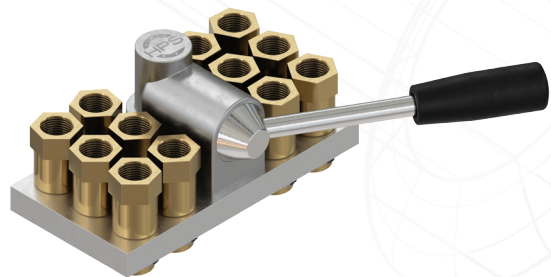

### WASSER MULTIKUPPLUNGEN – SERIE 29

#### ■ PRESS SIDE / **CÔTÉ PRESSE** / MASCHINENSEITIG

**PS2912T10** Socket only: PS29T10VL (page 60)

- Fitted with 12 Sockets for Hose Ø10mm (interior) / **Monté avec 12 Raccords pour Tuyau Ø10mm intérieur**  
12 Buchsen für Schlauch Ø10 mm innen

**PS2912T12** Socket only: PS29T12VL (page 60)

- Fitted with 12 Sockets for Hose Ø12mm (interior) / **Monté avec 12 Raccords pour Tuyau Ø12mm intérieur**  
12 Buchsen für Schlauch Ø12 mm innen

**PS2912R38** Socket only: PS29R38VL (page 60)

- Fitted with 12 Sockets / **Monté avec 12 Raccords** / 12 Buchsen
- 3/8 BSP Female Thread / **3/8 BSP Taraudés** / 3/8 BSP Innengewinde

**PS29120CFR100**

- With centralized inlet and outlet circuits Female 1" / **Avec circuits centralisés entré et sortie Taraudé en 1"**  
Mit zentralem Vor- und Rücklauf 1" Innengewinde